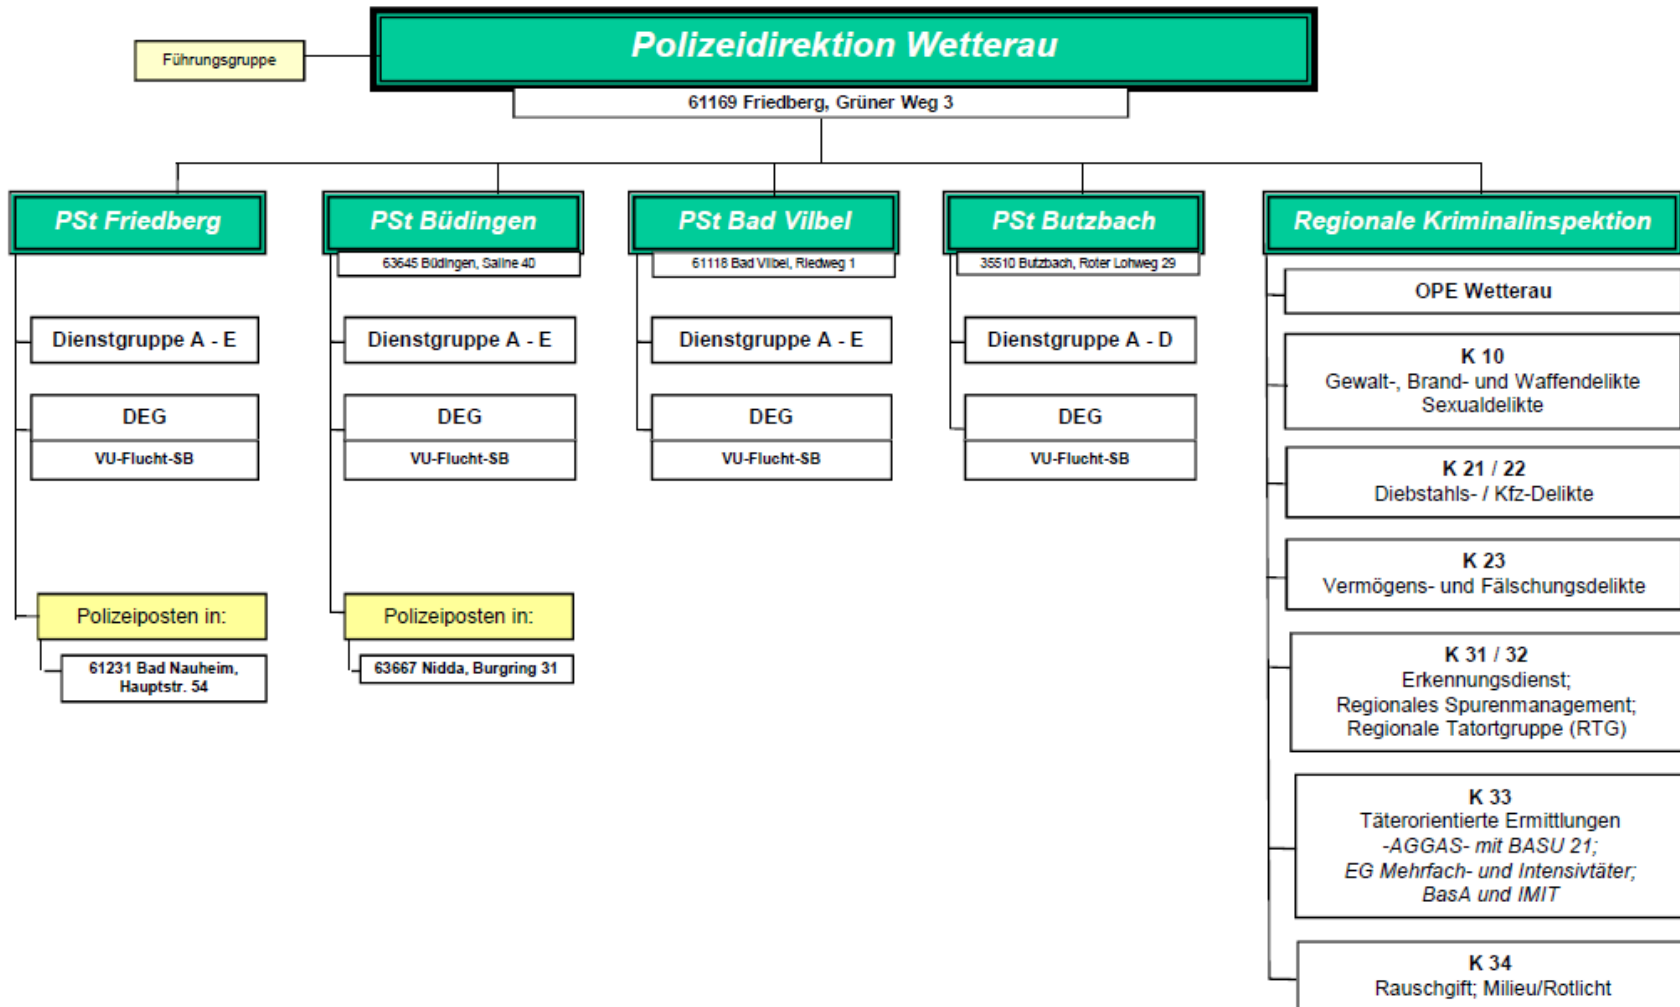

## Polizeipräsidium Mittelhessen

- Behördenübersicht -

\*Führungskräftefortbildung

Stand: 01.02.2022

Seite - 1 -

# Aufbauorganisation der Polizei im Wetteraukreis

# Aufbauorganisation der Polizei im Wetteraukreis

Die **Polizeidirektion Wetterau** gehört seit dem **01.01.2001** organisatorisch zum **Polizeipräsidium Mittelhessen in Gießen**.