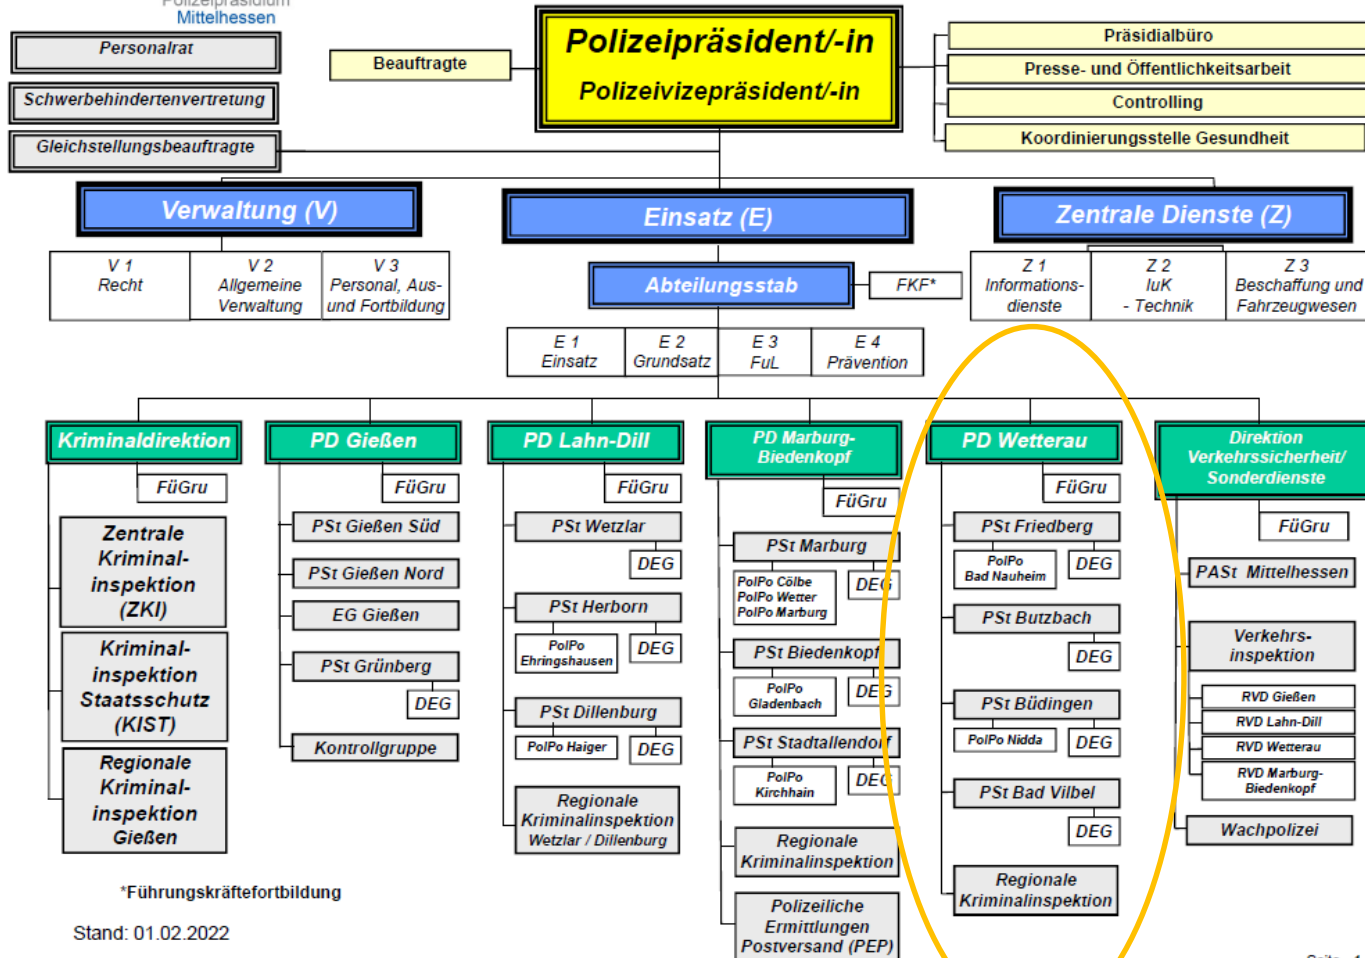

## Vorstellung der Polizeistation Friedberg

## Polizeipräsidium Mittelhessen

- Behördenübersicht -

\*Führungskräftefortbildung

Stand: 01.02.2022

Seite - 1 -

# Aufbauorganisation der Polizei im Wetteraukreis